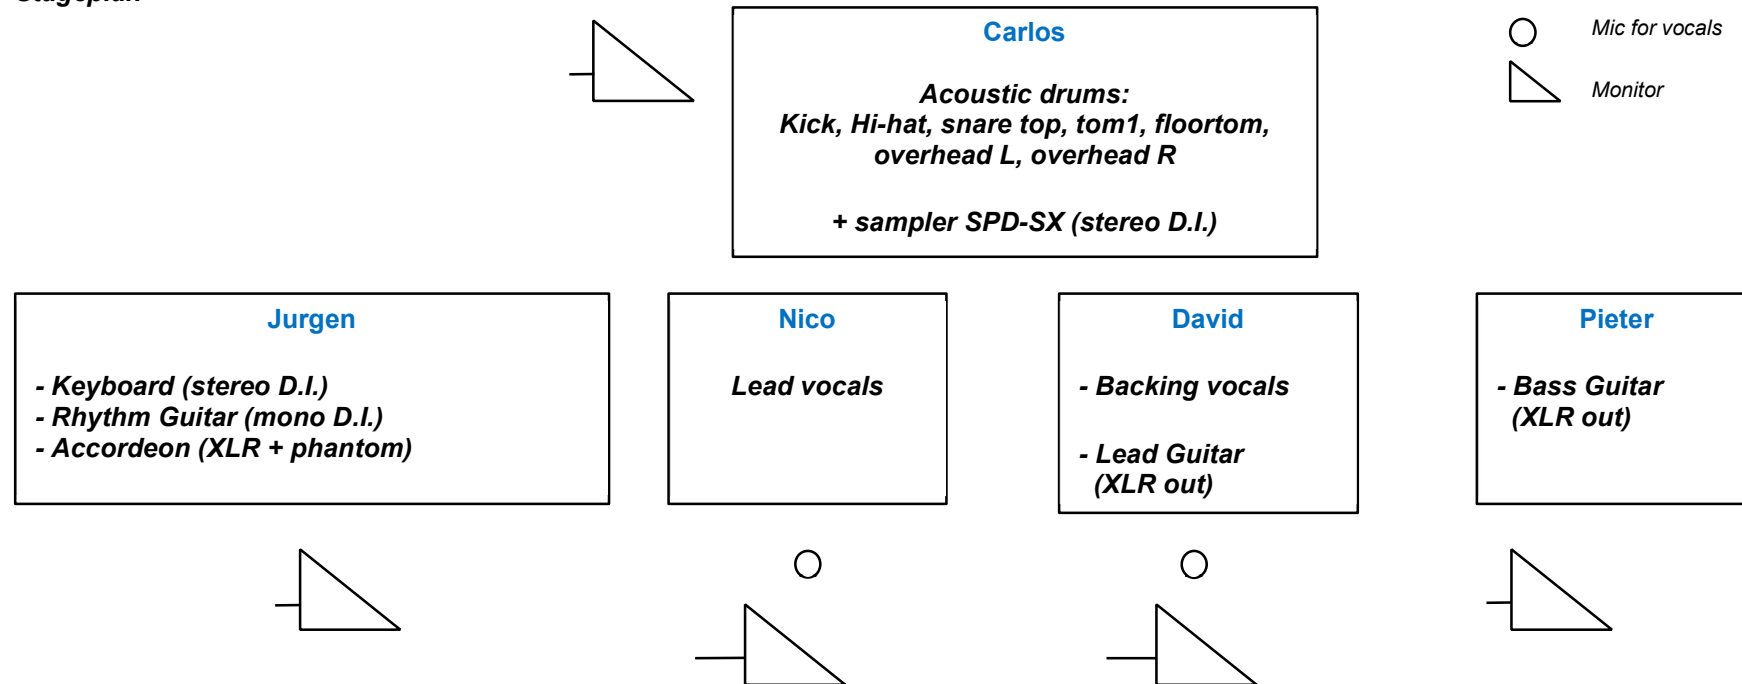

## Technische rider Bow & Arrow

### Stageplan

### Monitoring

1 monitor per muzikant, bij voorkeur aparte lijnen  
In het geval er maar 2 monitorlijnen beschikbaar zijn:

- 1 lijn voor drums, keyboards & bass
- 1 lijn voor lead vocals en lead guitar